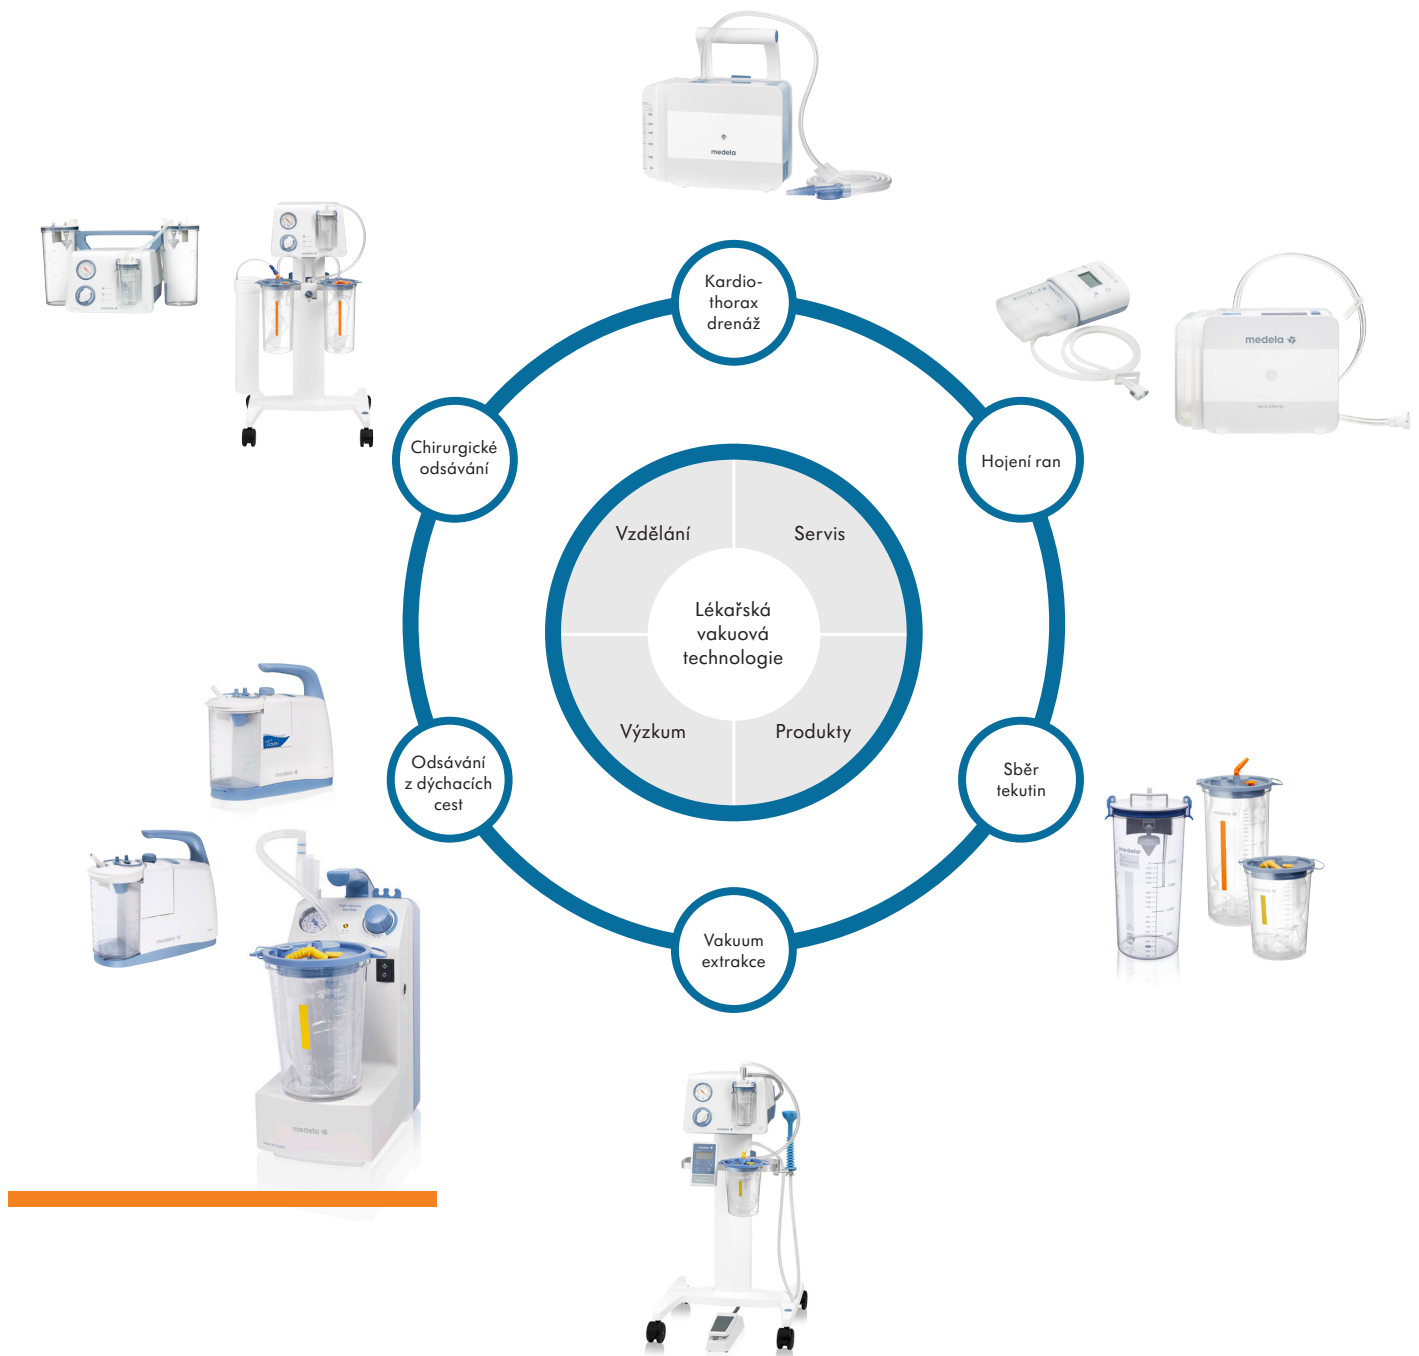

Vario 18

Vysoká kvalita a bezpečné odsávání